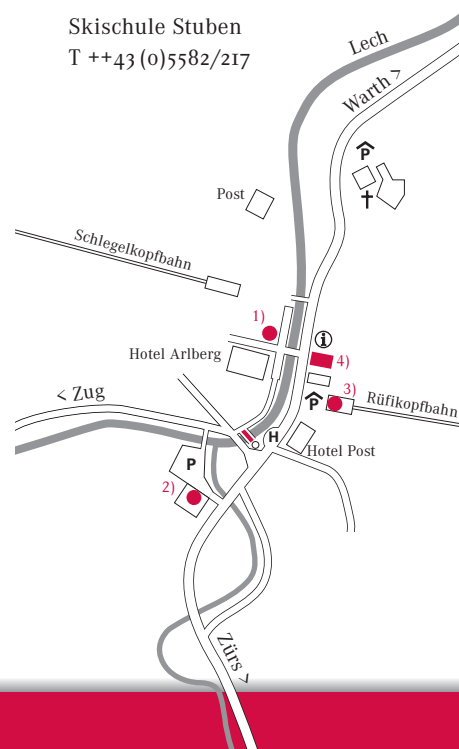

Skischule Stuben

T ++43 (0)5582/217

VERLEIHPREISE

	1 Tag	3 Tage	6 Tage
Ski/Snowboard – 6 Stern	41,-	123,-	240,-
Ski/Snowboard – 5 Stern	35,-	105,-	195,-
Ski/Snowboard – 4 Stern	27,-	81,-	144,-
Ski – 3 Stern	21,-	63,-	108,-
Kinder-Ski bis 120 cm	7,-	21,-	36,-
Kinder-Ski 130 – 160 cm	9,-	27,-	48,-
Jugend-Ski 165 – 175 cm	15,-	45,-	87,-
Helme für Kinder	7,-	21,-	36,-
Ski-/Snowboardschuhe			
bis Gr. 35	7,-	21,-	36,-
ab Gr. 36	13,-	39,-	60,-
Snowboard bis 135 cm/ Snowblade	16,-	48,-	81,-
LVS, Pieps/Steigfelle/ Schneeschuhe	11,-	33,-	57,-
Protectoren/Baby-Jogger	9,-	27,-	51,-
Rodel/Langlaufschuhe	5,-	15,-	27,-
Langlaufset	16,-	48,-	81,-
Bob	4,-	12,-	21,-
ABS-Rucksäcke	27,-	81,-	144,-