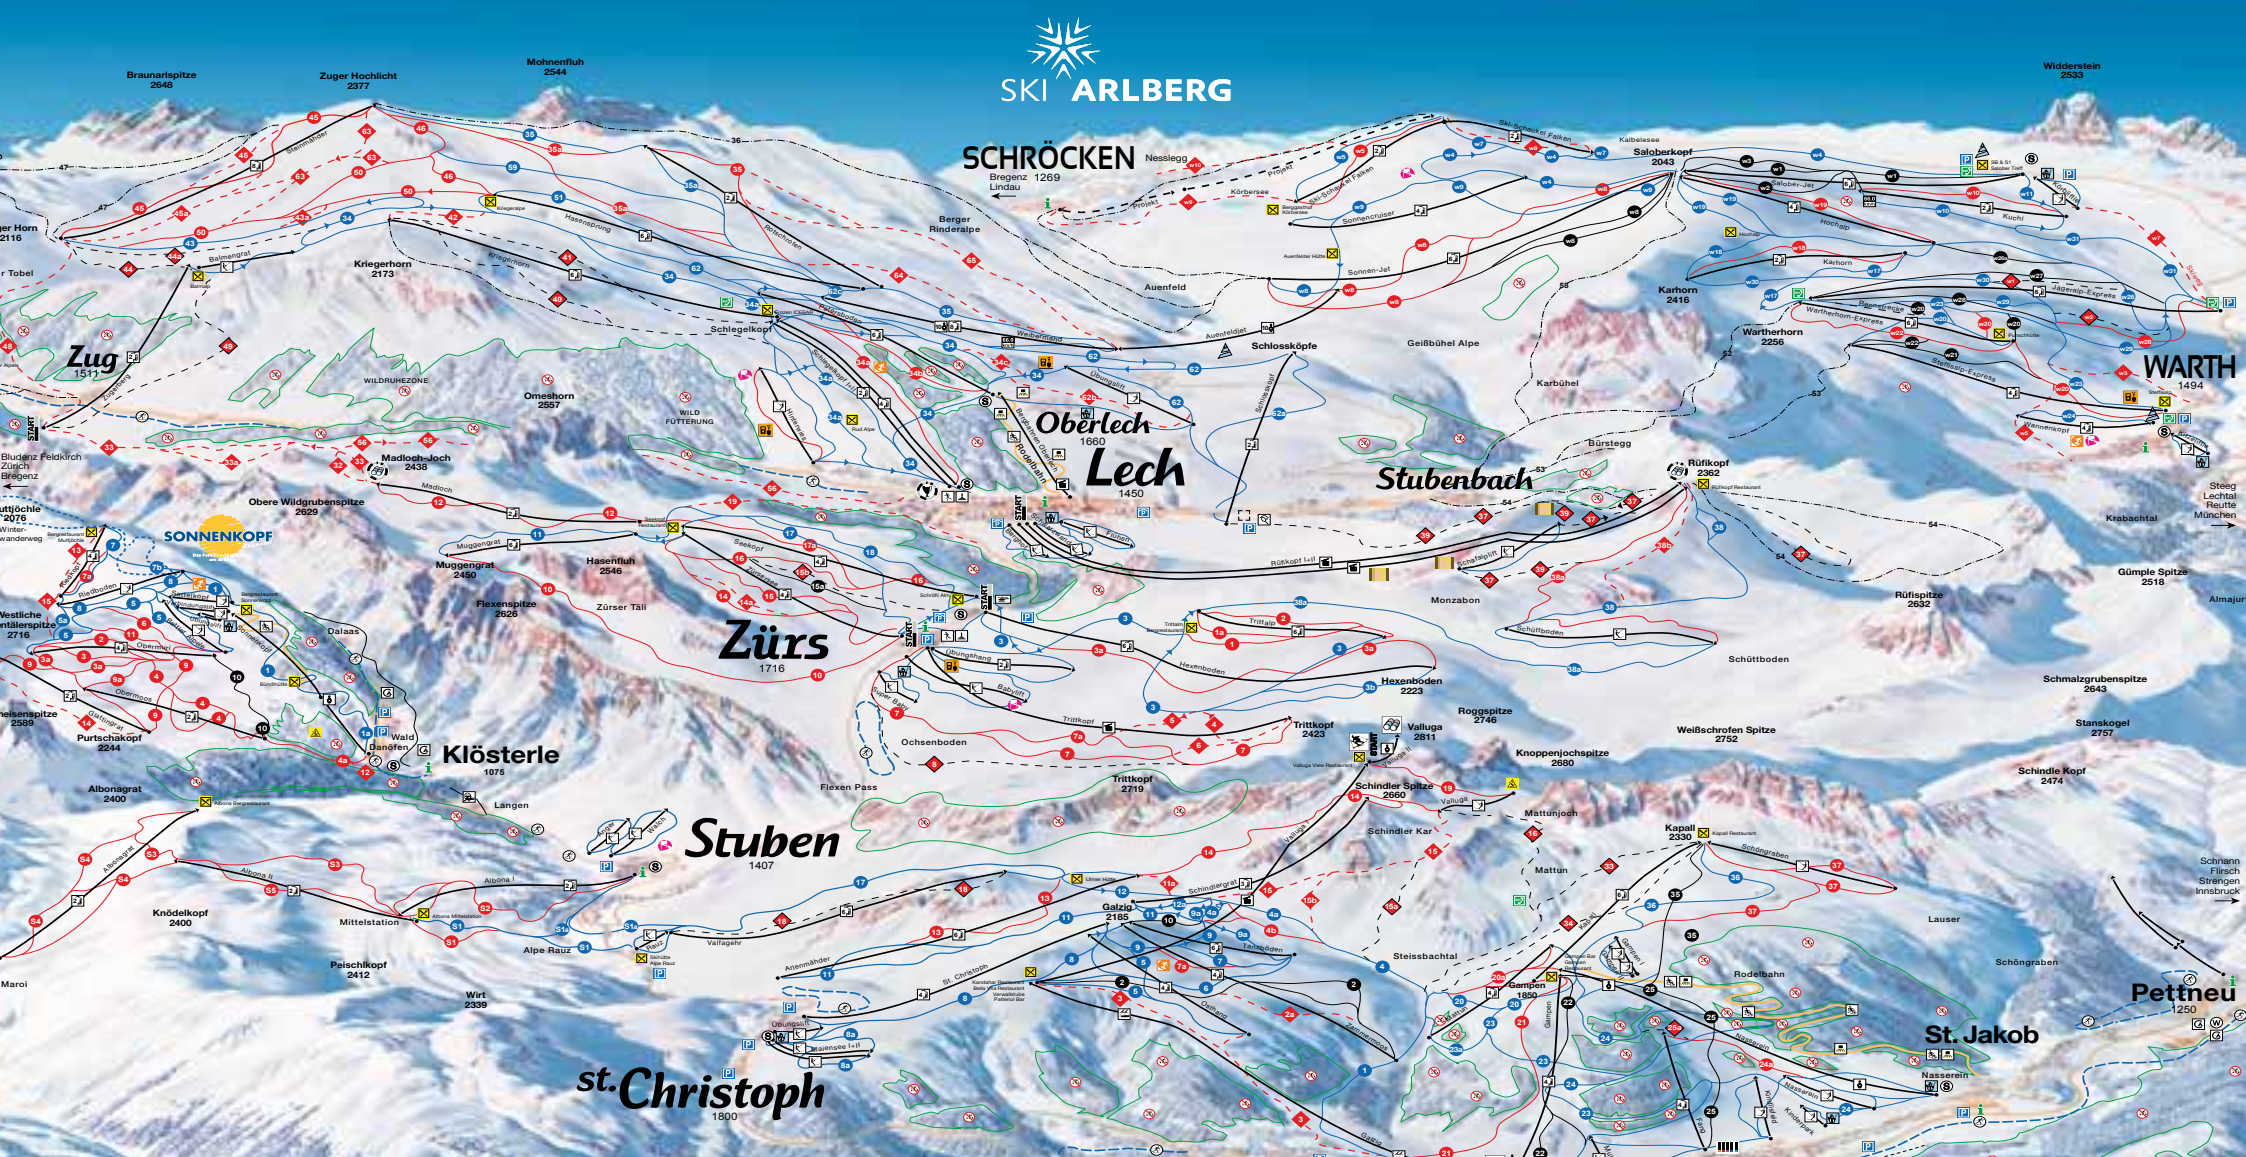

SCHRÖCKEN

Oberlech
Lech

Stubenbach

Zürs

Klösterle

Stuben

st.Christoph

WARTH

Petneu

St. Jakob

Braunarspitze 2648

Zuger Hochlicht 2377

Mohrenfluh 2544

Widenstein 2533

Der Horn 2116

Kriegerhorn 2173

Berger Rinderalpe

Kalbelessee

Saloberkopf 2043

Karhorn 2416

Wartherhorn 2256

Zug 1511

Madloch-Joch 2438

Omeshorn 2557

Auenfeld

Geißbüchel Alpe

1494

Obere Wildgrubenspitze 2629

Muggengrat 2450

Haserfluh 2546

1450

Bürstegg

Rüfikopf 2362

Gümpel Spitze 2518

Alpnahorn 2558

Purtschakopf 2244

1075

1716

Ochsenboden

Trittkopf 2423

Trittkopf 2719

Roggs Spitze 2746

Valluga 2811

Weißschrofen Spitze 2752

Stanskogel 2757

Knödelkopf 2400

Mittelstation

Alpe Rauz

2412

Wirt 2339

1407

Galzig 2105

Schindler Kar

Schindler Spitze 2650

Mattunjoch

Mattun

Kapall 2530

2680

2752

Schindler Kopf 2474

1800

1800

2105

2650

2680

2811

2752

2474

Schnann
Flirsch
Sirenen
Innsbruck

Lauser

Schönggraben

Nessern

St. Jakob

1250